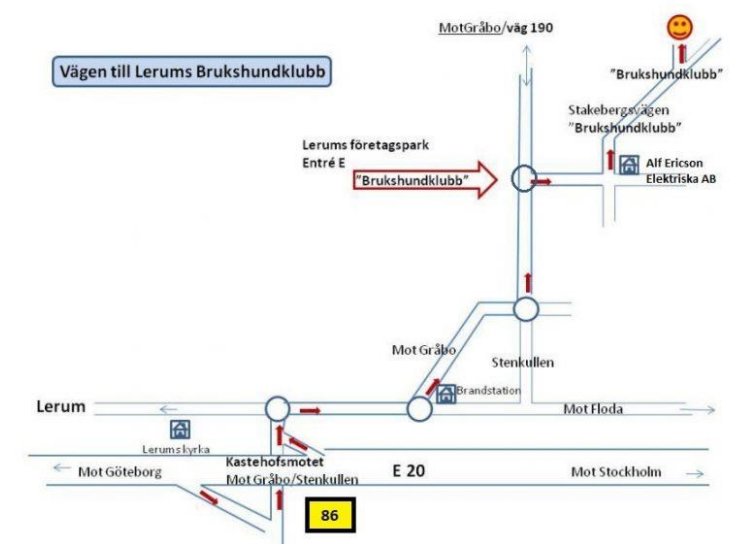

Parkering

Parkering är gratis.

Besökande hundar

Hundar som inte ställs ut är välkomna. Ta med vaccinationsintyg.

Inga hundar under 4 månader får vistas på utställningsplatsen.

Rökning

Var vänlig och respektera att anläggningen är rökfri och rökning sker endast på anvisad plats.

Vägbeskrivning

Kommer du via E20 skall du svänga av motorvägen vid Kastenhofsmotet, trafikplats 86. Följ därefter vägskyltning mot Gråbo. Efter rondellen i Stenkullen (den fjärde du kör igenom) på vägen mot Gråbo kommer skyltning "Brukshundklubb" åt höger.

Adress Stakebergsvägen 60 443 00 Stenkullen

Vid ev. frågor innan utställningen:

Lena Sundberg 0703-53 04 60 alt. alfaskennell14@gmail.com

Välkommen och lycka till önskar Lerums BK

Följa gärna utställningen på Facebook under "Inofficiell utställning på Lerums BK 2026"