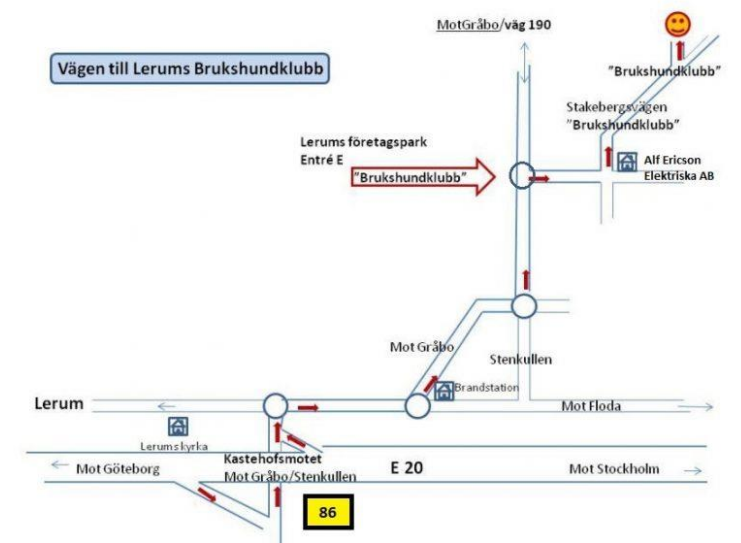

Barn med hund kommer arrangeras i klasserna 0-10 år och 11-15 år. Anmälan görs i sekretariatet på utställningsdagen och kostar 40 kr.

Parkering

Parkering är gratis.

Besökande hundar

Hundar som inte ställs ut är välkomna. Ta med vaccinationsintyg.

Inga hundar under 4 månader får vistas på utställningsplatsen.

Rökning

Var vänlig och respektera att anläggningen är rökfri och rökning sker endast på anvisad plats.

Vägbeskrivning

Kommer du via E20 skall du svänga av motorvägen vid Kastenhofsmotet, trafikplats 86. Följ därefter vägskyltning mot Gråbo. Efter rondellen i Stenkullen (den fjärde du kör igenom) på vägen mot Gråbo kommer skyltning "Brukshundklubb" åt höger.

Adress Stakebergsvägen 60 443 00 Stenkullen

Vid ev. frågor innan utställningen:

Malin Andersson 0707-92 37 47 alt. stina.torsten@gmail.com

Välkommen och lycka till önskar Lerums BK